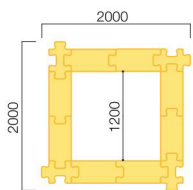

LIMITED

Michi Michi

ミチミチ

A型

A型 X3502-10YX
¥50,000

B型

B型 X3502-40YX
¥50,000

〈レイアウト例〉

〈共通仕様〉

本体：ウレタンフォーム(水性塗装イエロー)

※使用対象年齢 1歳～5歳の乳幼児