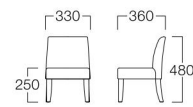

合板シートタイプ ナチュラル

張込シートタイプ ブルー
張地 アイコン ICO-1 (Aランク)

張込シートタイプ レッド
張地 アイコン ICO-1 (Aランク)

張込シートタイプ イエロー
張地 アイコン ICO-1 (Aランク)

張地 アイコン ICO-20 (Aランク)

Pansy

バンジー

合板シートタイプ
ナチュラル W8024-10NN
¥27,000

張込シートタイプ
ブルー W8024-10E
ナチュラル W8024-10N
レッド W8024-10R
イエロー W8024-10Y

〈張地ランク〉
A = ¥43,000
B = ¥44,000
C = ¥45,000
D = ¥46,000
E = ¥48,500

〈共通仕様〉

フレーム：ビーチ材(ブルー/ナチュラル/レッド/イエロー)

Cattleya Kids

カトレアキッズ

W3537-10Y1

〈張地ランク〉
A = ¥25,500
B = ¥27,500
C = ¥29,500
D = ¥31,500
E = ¥35,500

〈仕様〉

脚・取手：ビーチ材

〈木部色〉

01色
(ナチュラル)

関連商品 [カトレア >> P.49](#)

天板が天板面より少し上っており、玩具がこぼれ落ちにくいようになっています。

※使用対象年齢 1歳～5歳の乳幼児

Playtray Table