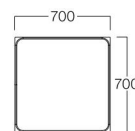

張込シートタイプ
ブルー W8024-10E
ナチュラル W8024-10N
レッド W8024-10R
イエロー W8024-10Y

〈張地ランク〉
A = ¥43,000
B = ¥44,000
C = ¥45,000
D = ¥46,000
E = ¥48,500

〈共通仕様〉

フレーム：ビーチ材(ブルー/ナチュラル/レッド/イエロー)

Cattleya Kids

カトレアキッズ

W3537-10Y1

〈張地ランク〉
A = ¥25,500
B = ¥27,500
C = ¥29,500
D = ¥31,500
E = ¥35,500

〈仕様〉

脚・取手：ビーチ材

〈木部色〉

01色
(ナチュラル)

関連商品 [カトレア >> P.49](#)

天板が天板面より少し上っており、玩具がこぼれ落ちにくいようになっています。

※使用対象年齢 1歳～5歳の乳幼児

Playtray Table

プレイトレイ テーブル

L3504-70M1
¥65,000

〈仕様〉

天板：メラミン化粧板(ホワイト)
フレーム：ビーチ材

〈木部色〉

01色
(ナチュラル)

※価格は税抜き価格を表記しています。消費税を別途承ります。