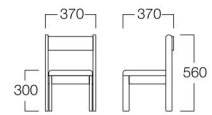

合板シートタイプ ナチュラル

張込シートタイプ ブルー
張地 アイコン ICO-1 (Aランク)

張込シートタイプ レッド
張地 アイコン ICO-1 (Aランク)

張込シートタイプ イエロー
張地 アイコン ICO-1 (Aランク)

張地 アイコン ICO-20 (Aランク)

Pansy

バンジー

合板シートタイプ
ナチュラル W8024-10NN
¥27,000

張込シートタイプ
ブルー W8024-10E
ナチュラル W8024-10N
レッド W8024-10R
イエロー W8024-10Y

〈張地ランク〉
A = ¥43,000
B = ¥44,000
C = ¥45,000
D = ¥46,000
E = ¥48,500

〈共通仕様〉

フレーム：ビーチ材(ブルー/ナチュラル/レッド/イエロー)

Cattleya Kids

カトレアキッズ

W3537-10Y1

〈張地ランク〉
A = ¥25,500
B = ¥27,500
C = ¥29,500
D = ¥31,500
E = ¥35,500

〈仕様〉

脚・取手：ビーチ材

〈木部色〉

01色
(ナチュラル)

関連商品 [カトレア >> P.49](#)

天板が天板面より少し上っており、玩具がこぼれ落ちにくいようになっています。

※使用対象年齢 1歳～5歳の乳幼児

Playtray Table