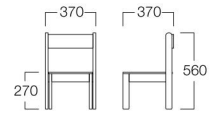

合板シートタイプ ナチュラル

張込シートタイプ ブルー
張地 アイコン ICO-1 (Aランク)

張込シートタイプ レッド
張地 アイコン ICO-1 (Aランク)

張込シートタイプ イエロー
張地 アイコン ICO-1 (Aランク)

張地 アイコン ICO-20 (Aランク)

Pansy

バンジー

合板シートタイプ
ナチュラル W8024-10NN
¥27,000

張込シートタイプ
ブルー W8024-10E
ナチュラル W8024-10N
レッド W8024-10R
イエロー W8024-10Y

〈張地ランク〉
A = ¥43,000
B = ¥44,000
C = ¥45,000
D = ¥46,000
E = ¥48,500

〈共通仕様〉

フレーム：ビーチ材(ブルー/ナチュラル/レッド/イエロー)

Cattleya Kids

カトレアキッズ

W3537-10Y1

〈張地ランク〉
A = ¥25,500
B = ¥27,500
C = ¥29,500
D = ¥31,500
E = ¥35,500

〈仕様〉

脚・取手：ビーチ材

〈木部色〉

01色
(ナチュラル)

関連商品 [カトレア >> P.49](#)

天板が天板面より少し上っており、玩具がこぼれ落ちにくいようになっています。

※使用対象年齢 1歳～5歳の乳幼児

Playtray Table