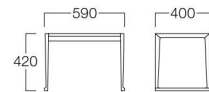

フレーム：オーク材(ナチュラル/ホワイト/レッド/ブルー)
 スタッキング可(3脚まで)

Monica Kids Table

モニカキッズ テーブル

ナチュラル L3001-59TN
 ¥35,000

〈仕様〉

天板・フレーム：オーク材(ナチュラル)
 スタッキング可(4台まで)