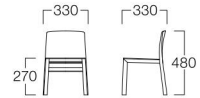

ナチュラル

ホワイト

レッド

ブルー

Monica Kids

モニカキッズ

ナチュラル W3002-10NN
 ホワイト W3002-10WW
 レッド W3002-10RR
 ブルー W3002-10EE
 ¥24,500

〈仕様〉

フレーム：オーク材(ナチュラル/ホワイト/レッド/ブルー)
 スタッキング可(3脚まで)

Monica Kids Table

モニカキッズ テーブル

ナチュラル L3001-59TN
 ¥35,000

〈仕様〉

天板・フレーム：オーク材(ナチュラル)
 スタッキング可(4台まで)