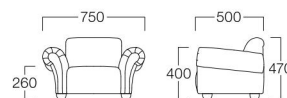

張地 アイコン ICO-23(Aランク)

張地 アイコン ICO-20(Aランク)

張地 アイコン ICO-1(Aランク)

Alice

アリス

サイズはミニでも風格は大人顔負け。本物志向のマイファーストソファ。子どもたちが思わず笑顔になれるキッズソファの登場です。

S3515-1WR1

〈張地ランク〉

A = ¥58,000

B = ¥62,500

C = ¥67,000

D = ¥71,500

E = ¥81,000

〈仕様〉

脚：天然木(ナチュラル)