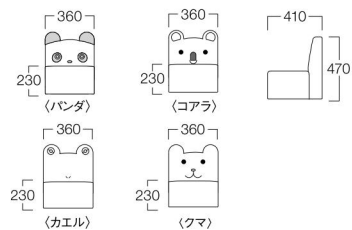

Animal Series

アニマルシリーズ

キュートなデザインで人気のアニマルシリーズ。ポポロテーブルと合わせて楽しいコーディネートで空間を彩ります。

パンダ

コアラ

カエル

クマ

- パンダ S9045-10WX
 - コアラ S9045-10LX
 - カエル S9045-10GB
 - クマ S9045-10BB
- ¥30,000

〈仕様〉

- 張地：パンダ PVC(ホワイト・ブラック)
- コアラ PVC(ベージュ)
- カエル PVC(グリーン)
- クマ PVC(ブラウン)

ナチュラル
張地 アイコン ICO-24 (Aランク)

アニマルシリーズ
張地 アイコン ICO-21 (Aランク)

アニマルシリーズ(イラスト Asami Tanaka)

Poporo Table

ポポロ テーブル

- ナチュラル L9010-90MN
- 〈張地ランク〉
- A = ¥ 75,000
- B = ¥ 77,500
- C = ¥ 80,000
- D = ¥ 82,500
- E = ¥ 87,000

- アニマルシリーズ L9010-90MK
- 〈張地ランク〉
- A = ¥105,000
- B = ¥107,500
- C = ¥110,000
- D = ¥112,500
- E = ¥117,000

〈共通仕様〉

- 天板：メラミン化粧板
- 縁：ソフトエッジ(グレー)

※価格は税抜き価格を表記しています。消費税を別途承ります。