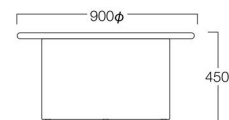

〈仕様〉

- 張地：パンダ PVC(ホワイト・ブラック)
- コアラ PVC(ベージュ)
- カエル PVC(グリーン)
- クマ PVC(ブラウン)

ナチュラル
張地 アイコン ICO-24 (Aランク)

アニマルシリーズ
張地 アイコン ICO-21 (Aランク)

アニマルシリーズ(イラスト Asami Tanaka)

Poporo Table

ポポロ テーブル

- ナチュラル L9010-90MN
- 〈張地ランク〉
- A = ¥ 75,000
- B = ¥ 77,500
- C = ¥ 80,000
- D = ¥ 82,500
- E = ¥ 87,000

- アニマルシリーズ L9010-90MK
- 〈張地ランク〉
- A = ¥105,000
- B = ¥107,500
- C = ¥110,000
- D = ¥112,500
- E = ¥117,000

〈共通仕様〉

- 天板：メラミン化粧板
- 縁：ソフトエッジ(グレー)

※価格は税抜き価格を表記しています。消費税を別途承ります。