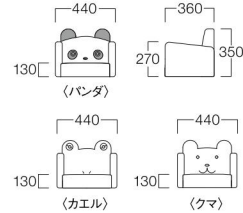

カエル

クマ

Animal Kids Dining Seat

アニマルキッズ ダイニングシート

パンダ W3538-1WWX
カエル W3538-1WGB
クマ W3538-1WBB
¥43,000

〈仕様〉

張地：パンダ PVC(ホワイト・ブラック)
カエル PVC(グリーン)
クマ PVC(ブラウン)

安全ベルト付

底面：すべり止め付

スタッキング可(2台まで)

パンダ

Animal Kids Dining Chair

アニマルキッズ ダイニングチェア

パンダ W3539-1WW1
カエル W3539-1WG1
クマ W3539-1WB1
¥49,000

〈仕様〉

フレーム：ビーチ材

張地：パンダ PVC(ホワイト・ブラック)

カエル PVC(グリーン)

クマ PVC(ブラウン)

安全ベルト付

スタッキング可(2脚まで)

〈木部色〉

01色
(ナチュラル)

ダイニングチェア、シート共にスタッキング可(2脚まで)