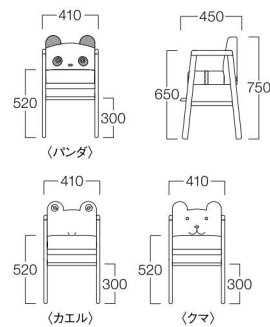

カエル

クマ

Animal Kids Dining Seat

アニマルキッズ ダイニングシート

パンダ W3538-1WWX
カエル W3538-1WGB
クマ W3538-1WBB
¥43,000

〈仕様〉

張地：パンダ PVC(ホワイト・ブラック)
カエル PVC(グリーン)
クマ PVC(ブラウン)

安全ベルト付

底面：すべり止め付

スタッキング可(2台まで)

パンダ

Animal Kids Dining Chair

アニマルキッズ ダイニングチェア

パンダ W3539-1WW1
カエル W3539-1WG1
クマ W3539-1WB1
¥49,000

〈仕様〉

フレーム：ビーチ材