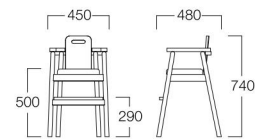

ブラウン W8026-1WB

ナチュラル W8026-1WN

¥43,000

ベルト付

ブラウン W8026-1WXB

ナチュラル W8026-1WXN

¥48,000