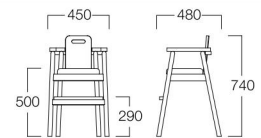

¥40,000

〈仕様〉

フレーム：ビーチ材(ナチュラル)

スタッキング可(4脚まで)

張地限定：アイコン(Aランク)

Mick

ミック

ブラウン
張地 アイコン ICO-5(Aランク)

ナチュラル
張地 アイコン ICO-30(Aランク)

ブラウン W8026-1WB

ナチュラル W8026-1WN

¥43,000

ベルト付

ブラウン W8026-1WXB

ナチュラル W8026-1WXN

¥48,000