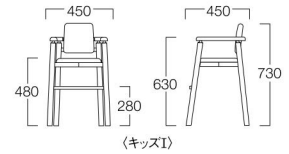

キッズI
張地 アイコン ICO-24(Aランク)

キッズII
張地 アイコン ICO-5(Aランク)

キッズIII
張地 アイコン ICO-14(Aランク)

Kids

キッズ

キッズI W9096-1WON

キッズII W9096-1WVN

キッズIII W9096-1WBN

¥40,000

〈仕様〉

フレーム：ビーチ材(ナチュラル)

スタッキング可(4脚まで)

張地限定：アイコン(Aランク)

Mick

ミック

ブラウン
張地 アイコン ICO-5(Aランク)

〈共通仕様〉

フレーム：ビーチ材(ブラウン / ナチュラル)

スタッキング可(3脚まで)

張地限定：Aランク

ベルト付 ブラウン
張地 アイコン ICO-5(Aランク)