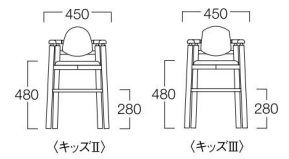

キッズI
張地 アイコン ICO-24(Aランク)

キッズII
張地 アイコン ICO-5(Aランク)

キッズIII
張地 アイコン ICO-14(Aランク)

Kids

キッズ

キッズI W9096-1WON

キッズII W9096-1WVN

キッズIII W9096-1WBN

¥40,000

〈仕様〉

フレーム：ビーチ材(ナチュラル)

スタッキング可(4脚まで)

張地限定：アイコン(Aランク)

Mick

ミック

ブラウン
張地 アイコン ICO-5(Aランク)