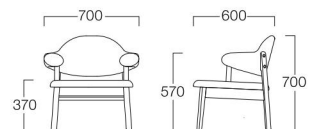

Peco

ペコ

ママのための授乳サポートチェア。大きめの肘は授乳時の負担を軽減してくれます。また、木のぬくもりと柔らかなスタイリングでインテリア性にも配慮しています。

W9138-1WW1
¥63,000

〈仕様〉

フレーム：ビーチ材

張地限定：アイコン ICO-2(Aランク)

〈木部色〉