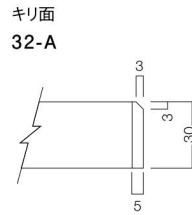

エッジ形状

仕上色

【トップ】 スタンダードカラー

トレンドカラー

【エッジ】 スタンダードカラー

トレンドカラー

※突板・木縁の塗装色はあくまでも近似色です。
※突板は全て柾目になります。

天板価格表

D \ W	~500	~600	~700	~800	~900	~1000	~1100	~1200	~1300	~1400	~1500	~1600	~1700	~1800	~1900	~2000
~500	¥24,900	¥28,800	¥31,600	¥35,000	¥37,800	¥40,600	¥43,400	¥47,300	¥50,600	¥53,400	¥56,200	¥59,000	¥62,600	¥66,700	¥78,900	¥82,000
~600	¥28,800	¥31,800	¥35,600	¥38,800	¥42,000	¥46,300	¥49,500	¥52,900	¥56,300	¥59,500	¥63,800	¥67,300	¥74,300	¥77,500	¥87,800	¥91,400
~700	¥31,600	¥35,600	¥38,800	¥42,600	¥47,300	¥50,900	¥54,900	¥58,500	¥62,100	¥66,700	¥71,200	¥78,000	¥81,600	¥86,300	¥97,900	¥101,800
~800	-	¥38,800	¥42,600	¥47,500	¥51,500	¥56,000	¥59,900	¥65,000	¥68,900	¥73,800	¥80,800	¥86,000	¥90,000	¥94,000	¥106,800	¥111,200
~900	-	-	-	-	¥56,200	¥60,500	¥66,000	¥70,300	¥75,600	¥83,200	¥88,600	¥93,000	¥97,300	¥101,700	¥115,800	¥120,600
~1000	-	-	-	-	-	¥66,200	¥71,000	¥76,600	¥85,700	¥90,400	¥95,100	¥99,900	¥104,600	¥109,400	¥124,700	¥131,100
~1100	-	-	-	-	-	-	¥76,800	¥86,300	¥91,400	¥96,600	¥101,700	¥106,800	¥112,000	¥117,100	¥134,800	¥140,400
~1200	-	-	-	-	-	-	-	¥91,600	¥97,200	¥102,700	¥108,200	¥113,800	¥120,400	¥125,900	¥143,700	¥149,800
φ	¥30,500	¥38,300	¥46,500	¥56,100	¥65,900	¥77,200	¥90,200	¥106,400	-	-	-	-	-	-	-	-

(単位mm)

セット例 (天板+脚)

TS-011 T6050-60T2 ¥66,500

〈仕様〉
W600×D750×H720
天板 トップ：オーク突板 T2色(チョコレートブラウン)
エッジ：丸面 31-A
サイズ：600×750 30t(mm)
脚：TLS570K スチール(ブラック粉体塗装)

※価格は税抜き価格を表記しています。消費税を別途承ります。