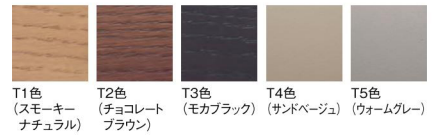

エッジ形状

仕上色

【トップ】 スタンダードカラー

トレンドカラー

【エッジ】 スタンダードカラー

トレンドカラー

※突板・木縁の塗装色はあくまでも近似色です。
※突板は全て柾目になります。

天板価格表

D \ W	~500	~600	~700	~800	~900	~1000	~1100	~1200	~1300	~1400	~1500	~1600	~1700	~1800	~1900	~2000
~500	¥24,900	¥28,800	¥31,600	¥35,000	¥37,800	¥40,600	¥43,400	¥47,300	¥50,600	¥53,400	¥56,200	¥59,000	¥62,600	¥66,700	¥78,900	¥82,000
~600	¥28,800	¥31,800	¥35,600	¥38,800	¥42,000	¥46,300	¥49,500	¥52,900	¥56,300	¥59,500	¥63,800	¥67,300	¥74,300	¥77,500	¥87,800	¥91,400
~700	¥31,600	¥35,600	¥38,800	¥42,600	¥47,300	¥50,900	¥54,900	¥58,500	¥62,100	¥66,700	¥71,200	¥78,000	¥81,600	¥86,300	¥97,900	¥101,800
~800	-	¥38,800	¥42,600	¥47,500	¥51,500	¥56,000	¥59,900	¥65,000	¥68,900	¥73,800	¥80,800	¥86,000	¥90,000	¥94,000	¥106,800	¥111,200
~900	-	-	-	-	¥56,200	¥60,500	¥66,000	¥70,300	¥75,600	¥83,200	¥88,600	¥93,000	¥97,300	¥101,700	¥115,800	¥120,600
~1000	-	-	-	-	-	¥66,200	¥71,000	¥76,600	¥85,700	¥90,400	¥95,100	¥99,900	¥104,600	¥109,400	¥124,700	¥131,100
~1100	-	-	-	-	-	-	¥76,800	¥86,300	¥91,400	¥96,600	¥101,700	¥106,800	¥112,000	¥117,100	¥134,800	¥140,400
~1200	-	-	-	-	-	-	-	¥91,600	¥97,200	¥102,700	¥108,200	¥113,800	¥120,400	¥125,900	¥143,700	¥149,800
φ	¥30,500	¥38,300	¥46,500	¥56,100	¥65,900	¥77,200	¥90,200	¥106,400	-	-	-	-	-	-	-	-

(単位mm)

セット例 (天板+脚)

TS-011 T6050-60T2 ¥66,500

〈仕様〉
W600×D750×H720
天板 トップ：オーク突板 T2色(チョコレートブラウン)
エッジ：丸面 31-A
サイズ：600×750 30t(mm)
脚：TLS570K スチール(ブラック粉体塗装)

※価格は税抜き価格を表記しています。消費税を別途承ります。