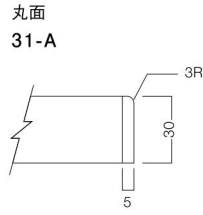

エッジ形状

仕上色

【トップ】 スタンダードカラー

トレンドカラー

【エッジ】 スタンダードカラー

トレンドカラー

※突板・木縁の塗装色はあくまでも近似色です。
※突板は全て柾目になります。

天板価格表

D \ W	~500	~600	~700	~800	~900	~1000	~1100	~1200	~1300	~1400	~1500	~1600	~1700	~1800	~1900	~2000
~500	¥24,900	¥28,800	¥31,600	¥35,000	¥37,800	¥40,600	¥43,400	¥47,300	¥50,600	¥53,400	¥56,200	¥59,000	¥62,600	¥66,700	¥78,900	¥82,000
~600	¥28,800	¥31,800	¥35,600	¥38,800	¥42,000	¥46,300	¥49,500	¥52,900	¥56,300	¥59,500	¥63,800	¥67,300	¥74,300	¥77,500	¥87,800	¥91,400
~700	¥31,600	¥35,600	¥38,800	¥42,600	¥47,300	¥50,900	¥54,900	¥58,500	¥62,100	¥66,700	¥71,200	¥78,000	¥81,600	¥86,300	¥97,900	¥101,800
~800	-	¥38,800	¥42,600	¥47,500	¥51,500	¥56,000	¥59,900	¥65,000	¥68,900	¥73,800	¥80,800	¥86,000	¥90,000	¥94,000	¥106,800	¥111,200
~900	-	-	-	-	¥56,200	¥60,500	¥66,000	¥70,300	¥75,600	¥83,200	¥88,600	¥93,000	¥97,300	¥101,700	¥115,800	¥120,600
~1000	-	-	-	-	-	¥66,200	¥71,000	¥76,600	¥85,700	¥90,400	¥95,100	¥99,900	¥104,600	¥109,400	¥124,700	¥131,100
~1100	-	-	-	-	-	-	¥76,800	¥86,300	¥91,400	¥96,600	¥101,700	¥106,800	¥112,000	¥117,100	¥134,800	¥140,400
~1200	-	-	-	-	-	-	-	¥91,600	¥97,200	¥102,700	¥108,200	¥113,800	¥120,400	¥125,900	¥143,700	¥149,800
φ	¥30,500	¥38,300	¥46,500	¥56,100	¥65,900	¥77,200	¥90,200	¥106,400	-	-	-	-	-	-	-	-

(単位mm)

セット例 (天板+脚)

TS-011 T6050-60T2 ¥66,500

〈仕様〉
W600×D750×H720
天板 トップ：オーク突板 T2色(チョコレートブラウン)
エッジ：丸面 31-A
サイズ：600×750 30t(mm)
脚：TLS570K スチール(ブラック粉体塗装)

※価格は税抜き価格を表記しています。消費税を別途承ります。