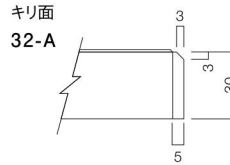

TS02

Table Order System

トップ:メラミン化粧板

エッジ:木縁

木縁の天然木の質感と、天板のメンテナンス性を両立させたモデルです。

エッジ形状

仕上色

[トップ] スタンダードカラー

(単位mm)

セット例(天板+脚)

TS-021 T6052-121 ¥94,300

〈仕様〉
 W1200×D750×H720
 天板 トップ:メラミン化粧板 M01色(ナチュラル)
 エッジ:キリ面 32-A
 サイズ:1200×750 30t(mm)
 脚:TLW680K スチール(ブラック粉体塗装)