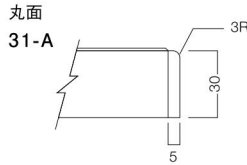

TS02

Table Order System

トップ:メラミン化粧板

エッジ:木縁

木縁の天然木の質感と、天板のメンテナンス性を両立させたモデルです。

エッジ形状

仕上色

[トップ] スタンダードカラー

(単位mm)

セット例(天板+脚)

TS-021 T6052-121 ¥94,300

〈仕様〉
 W1200×D750×H720
 天板 トップ:メラミン化粧板 M01色(ナチュラル)
 エッジ:キリ面 32-A
 サイズ:1200×750 30t(mm)
 脚:TLW680K スチール(ブラック粉体塗装)