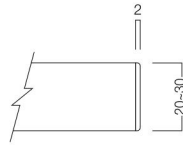

TS03

Table Order System
 トップ:メラミン化粧板
 エッジ:ABS樹脂

耐久性やメンテナンス性に優れた汎用性の高いモデルです。

エッジ形状

- ①(トップ)メラミン化粧板 M05色(モカブラウン)
(エッジ)MW40-4046
- ②(トップ)メラミン化粧板 M04色(ブラウン)
(エッジ)MW40-4055
- ③(トップ)メラミン化粧板 M02色(キャメル)
(エッジ)MW40-4003

仕上色

【トップ】スタンダードカラー

トレンドカラー

【エッジ】

天板価格表

D \ W	~500	~600	~700	~800	~900	~1000	~1100	~1200	~1300	~1400	~1500	~1600	~1700	~1800	~1900	~2000
~500	¥22,600	¥25,000	¥28,800	¥30,700	¥32,000	¥41,000	¥42,300	¥44,700	¥46,500	¥47,800	¥49,100	¥50,400	¥52,500	¥55,100	¥75,700	¥77,200
~600	¥25,000	¥26,200	¥30,800	¥32,100	¥33,500	¥43,700	¥45,100	¥46,600	¥48,300	¥49,700	¥52,100	¥53,800	¥59,000	¥60,400	¥78,400	¥79,900
~700	¥28,800	¥30,800	¥31,800	¥33,500	¥36,100	¥45,200	¥47,200	¥48,700	¥50,100	¥52,700	¥55,000	¥59,700	¥61,200	¥63,700	¥82,000	¥83,600
~800	-	¥32,100	¥33,500	¥36,000	¥37,600	¥47,300	¥48,900	¥51,500	¥53,000	¥55,500	¥60,100	¥62,900	¥64,500	¥66,000	¥84,600	¥86,300
~900	-	-	-	-	¥39,500	¥48,900	¥51,600	¥53,200	¥55,800	¥60,600	¥63,400	¥65,000	¥66,600	¥68,300	¥87,200	¥89,000
~1000	-	-	-	-	-	¥51,100	¥52,900	¥55,600	¥75,300	¥77,100	¥78,900	¥80,700	¥82,600	¥84,400	¥89,800	¥92,800
~1100	-	-	-	-	-	-	¥55,600	¥61,800	¥77,200	¥79,100	¥81,000	¥82,900	¥84,900	¥86,800	¥93,500	¥95,500
~1200	-	-	-	-	-	-	-	¥63,600	¥79,100	¥81,200	¥83,200	¥85,000	¥88,200	¥90,200	¥96,100	¥98,200
φ	¥28,400	¥32,700	¥39,600	¥44,200	¥48,500	¥61,900	¥68,200	¥77,100	-	-	-	-	-	-	-	-

(単位mm)

セット例(天板+脚)

TS-031 T6056-604 ¥52,900

〈仕様〉
 W550×D700×H720
 天板 トップ:メラミン化粧板 M04色(ブラウン)
 エッジ: MW40-4055
 サイズ: 550×700 30t(mm)
 脚: TLX700A 支柱:スチール(シルバー粉体塗装)
 ベース:アルミ鋳物(アルマイト仕上)

TS-032 T6057-605 ¥60,200

〈仕様〉
 600φ×H720
 天板 トップ:メラミン化粧板 M05色(モカブラウン)
 エッジ: MW40-4046
 サイズ: 600φ 30t(mm)
 脚: TLF600M 支柱:スチール(クロームメッキ)
 ベース:アルミ鋳物(鏡面仕上)