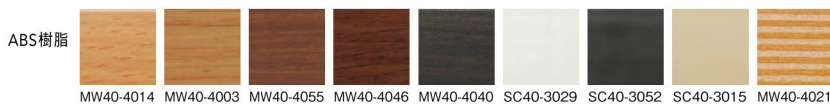

TS03

Table Order System
 トップ:メラミン化粧板
 エッジ:ABS樹脂

耐久性やメンテナンス性に優れた汎用性の高いモデルです。

エッジ形状

- ①(トップ)メラミン化粧板 M05色(モカブラウン)
(エッジ)MW40-4046
- ②(トップ)メラミン化粧板 M04色(ブラウン)
(エッジ)MW40-4055
- ③(トップ)メラミン化粧板 M02色(キャメル)
(エッジ)MW40-4003

仕上色

【トップ】スタンダードカラー

トレンドカラー

【エッジ】

天板価格表

D \ W	~500	~600	~700	~800	~900	~1000	~1100	~1200	~1300	~1400	~1500	~1600	~1700	~1800	~1900	~2000
~500	¥22,600	¥25,000	¥28,800	¥30,700	¥32,000	¥41,000	¥42,300	¥44,700	¥46,500	¥47,800	¥49,100	¥50,400	¥52,500	¥55,100	¥75,700	¥77,200
~600	¥25,000	¥26,200	¥30,800	¥32,100	¥33,500	¥43,700	¥45,100	¥46,600	¥48,300	¥49,700	¥52,100	¥53,800	¥59,000	¥60,400	¥78,400	¥79,900
~700	¥28,800	¥30,800	¥31,800	¥33,500	¥36,100	¥45,200	¥47,200	¥48,700	¥50,100	¥52,700	¥55,000	¥59,700	¥61,200	¥63,700	¥82,000	¥83,600
~800	-	¥32,100	¥33,500	¥36,000	¥37,600	¥47,300	¥48,900	¥51,500	¥53,000	¥55,500	¥60,100	¥62,900	¥64,500	¥66,000	¥84,600	¥86,300
~900	-	-	-	-	¥39,500	¥48,900	¥51,600	¥53,200	¥55,800	¥60,600	¥63,400	¥65,000	¥66,600	¥68,300	¥87,200	¥89,000
~1000	-	-	-	-	-	¥51,100	¥52,900	¥55,600	¥75,300	¥77,100	¥78,900	¥80,700	¥82,600	¥84,400	¥89,800	¥92,800
~1100	-	-	-	-	-	-	¥55,600	¥61,800	¥77,200	¥79,100	¥81,000	¥82,900	¥84,900	¥86,800	¥93,500	¥95,500
~1200	-	-	-	-	-	-	-	¥63,600	¥79,100	¥81,200	¥83,200	¥85,000	¥88,200	¥90,200	¥96,100	¥98,200
φ	¥28,400	¥32,700	¥39,600	¥44,200	¥48,500	¥61,900	¥68,200	¥77,100	-	-	-	-	-	-	-	-

(単位mm)

セット例(天板+脚)

TS-031 T6056-604 ¥52,900

〈仕様〉
 W550×D700×H720
 天板 トップ:メラミン化粧板 M04色(ブラウン)
 エッジ: MW40-4055
 サイズ: 550×700 30t(mm)
 脚: TLX700A 支柱:スチール(シルバー粉体塗装)
 ベース:アルミ鋳物(アルマイト仕上)

TS-032 T6057-605 ¥60,200

〈仕様〉
 600φ×H720
 天板 トップ:メラミン化粧板 M05色(モカブラウン)
 エッジ: MW40-4046
 サイズ: 600φ 30t(mm)
 脚: TLF600M 支柱:スチール(クロームメッキ)
 ベース:アルミ鋳物(鏡面仕上)