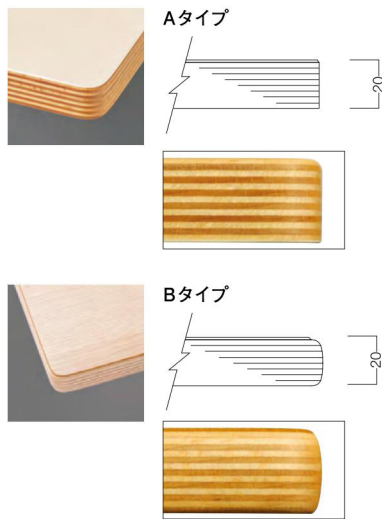

## Table Order System

トップ: 突板/メラミン化粧板

エッジ: ブナ積層合板

小口から見える美しいブナの積層合板がカジュアルなテイストを演出し、空間にアクセントをもたらします。

- ①(トップ)メラミン化粧板 MBL色(ブラック)/(エッジ)Aタイプ ブナ積層合板(クリア)
- ②(トップ)メラミン化粧板 MT4色(サンドベージュ)/(エッジ)Aタイプ ブナ積層合板(クリア)
- ③(トップ)オーク突板 T1色(スモークナチュラル)/(エッジ)Bタイプ ブナ積層合板(クリア)

### エッジ形状