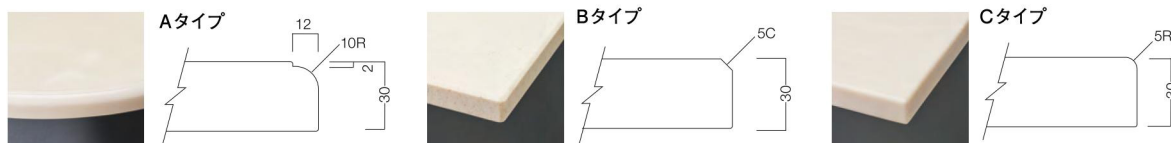

TS08

Table Order System
人工大理石

人工大理石の深みのある質感で、空間を上品に演出できます。

① Aタイプ
② Bタイプ
③ Cタイプ

エッジ形状

仕上色

〈人工大理石〉

天板価格表

天板はオープン価格です。詳しくは弊社営業へお問い合わせください。

セット例 (天板+脚)

TS-081 T6068-60OW 価格はお問い合わせください。

〈仕様〉
600φ×H720
天板 人工大理石：Aタイプ OW-182
サイズ：600φ 30t(mm)
脚：TLA450K 鋳鉄(ブラック粉体塗装)

TS-082 T6071-60OW 価格はお問い合わせください。

〈仕様〉
W600×D600×H720
天板 人工大理石：Cタイプ OW-151
サイズ：600×600 30t(mm)
脚：TLA450K 鋳鉄(ブラック粉体塗装)