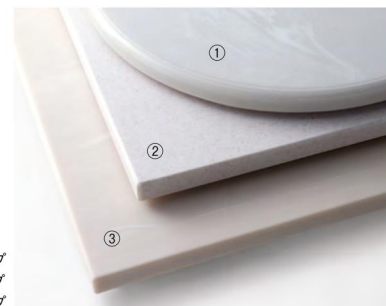

TS08

Table Order System
人工大理石

人工大理石の深みのある質感で、空間を上品に演出できます。

① Aタイプ
② Bタイプ
③ Cタイプ

エッジ形状

仕上色

〈人工大理石〉

天板価格表

天板はオープン価格です。詳しくは弊社営業へお問い合わせください。

セット例 (天板+脚)

TS-081 T6068-60OW 価格はお問い合わせください。

〈仕様〉
600φ×H720
天板 人工大理石：Aタイプ OW-182
サイズ：600φ 30t(mm)
脚：TLA450K 鋳鉄(ブラック粉体塗装)

TS-082 T6071-60OW 価格はお問い合わせください。

〈仕様〉
W600×D600×H720
天板 人工大理石：Cタイプ OW-151
サイズ：600×600 30t(mm)
脚：TLA450K 鋳鉄(ブラック粉体塗装)