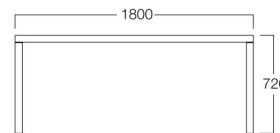

テーブル

W1600×D800

ナチュラルオーク T8005-16N

ミディアムブラウンオーク T8005-16L

ブラウンオーク T8005-16B

¥175,000

W1800×D800

ナチュラルオーク T8005-18N

ミディアムブラウンオーク T8005-18L

ブラウンオーク T8005-18B

¥185,000

W2000×D1000

ナチュラルオーク T8005-20N

ミディアムブラウンオーク T8005-20L

ブラウンオーク T8005-20B

¥210,000