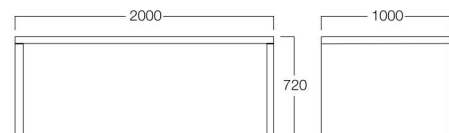

テーブル

W1600×D800

ナチュラルオーク T8005-16N

ミディアムブラウンオーク T8005-16L

ブラウンオーク T8005-16B

¥175,000

W1800×D800

ナチュラルオーク T8005-18N

ミディアムブラウンオーク T8005-18L

ブラウンオーク T8005-18B

¥185,000

W2000×D1000

ナチュラルオーク T8005-20N

ミディアムブラウンオーク T8005-20L

ブラウンオーク T8005-20B

¥210,000