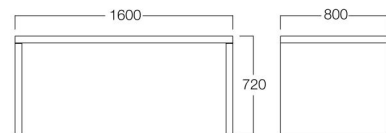

テーブル

W1600×D800

ナチュラルオーク T8005-16N

ミディアムブラウンオーク T8005-16L

ブラウンオーク T8005-16B

¥175,000

W1800×D800

ナチュラルオーク T8005-18N