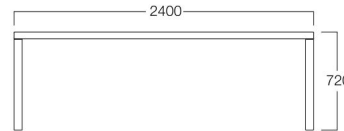

テーブル

W1600×D800

ナチュラルオーク T8005-16N

ミディアムブラウンオーク T8005-16L

ブラウンオーク T8005-16B

¥175,000

W1800×D800

ナチュラルオーク T8005-18N

ミディアムブラウンオーク T8005-18L

ブラウンオーク T8005-18B

¥185,000

W2000×D1000

ナチュラルオーク T8005-20N

ミディアムブラウンオーク T8005-20L

ブラウンオーク T8005-20B

¥210,000

W2400×D1000

ナチュラルオーク T8005-24N

ミディアムブラウンオーク T8005-24L

ブラウンオーク T8005-24B

¥268,000

〈共通仕様〉

天板・側板：メラミン化粧板 (UNILIN社製) (ナチュラルオーク/ミディアムブラウンオーク/ブラウンオーク)
カラーバリエーションはP.409をご参照ください。

電源/USBユニット(オプション) T8005-99