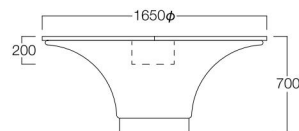

土台：ファブリック

※張地限定：N.C.(Cランク) P.470

床固定タイプ

〈メラミン色〉

MT1色
(スモーキー
ナチュラル)

※施工(床固定)が必要な商品です。詳しくは営業担当者へお問い合わせください。