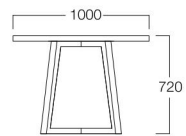

Elsa Table

エルサ テーブル

T8006-10L
¥170,000

〈仕様〉

天板：オーク突板(ライトブラウン)

フレーム：オーク材(ライトブラウン)