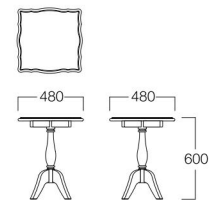

W480×D480

W900×D480

■LIMITED

Lucca Table

ルッカ テーブル

レトロな趣に大正ロマン的世界観が薫るデザイン。時の流れを越えた美しいへと誘います。純喫茶などのシーンにぴったりです。

W480×D480
T8002-48L
¥54,000

W900×D480
T8002-90L
¥84,000

〈共通仕様〉

天板：ラバーウッド材(ライトブラウン)

脚：アッシュ材(ライトブラウン)

※価格は税抜き価格を表記しています。消費税を別途承ります。

チェア
ルッカ >> P.61