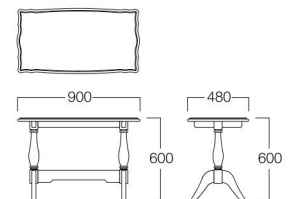

W480×D480

W900×D480

■LIMITED

Lucca Table

ルッカ テーブル

レトロな趣に大正ロマン的世界観が薫るデザイン。時の流れを越えた美しいへと誘います。純喫茶などのシーンにぴったりです。

W480×D480
T8002-48L
¥54,000

W900×D480
T8002-90L
¥84,000

〈共通仕様〉

天板：ラバーウッド材(ライトブラウン)

脚：アッシュ材(ライトブラウン)

※価格は税抜き価格を表記しています。消費税を別途承ります。

チェア
ルッカ >> P.61