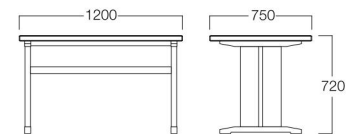

断面形状

W600×D800

W1200×D800

チェア
海鮮 >> P.157

松葉 II

まつば II

□LIMITED W600×D750
01色 T9103-60T1
06色 T9103-60T6
¥ 75,000

LIMITED W1200×D750
01色 T9103-12T1
06色 T9103-12T6
¥105,000