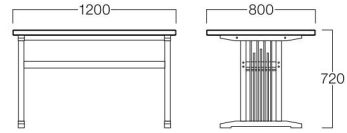

■LIMITED

海鮮 テーブル

かいせん テーブル

W600×D800
T9070-60T1
¥ 73,000

W1200×D800
T9070-12T1
¥103,000

〈共通仕様〉
天板：アッシュ突板
脚：アッシュ材

〈突板色〉

01色
(ナチュラル)

断面形状

W600×D800

W1200×D800

チェア
海鮮 >> P.157

松葉 II

まつば II

□LIMITED W600×D750
01色 T9103-60T1
06色 T9103-60T6
¥ 75,000

LIMITED W1200×D750
01色 T9103-12T1
06色 T9103-12T6
¥105,000

〈共通仕様〉
天板：アッシュ突板
脚：アッシュ材

〈突板色〉

01色
(ナチュラル)

06色
(ダークブラウン)

断面形状

W600×D750 06色
□LIMITED

W1200×D750 06色
LIMITED

W600×D750 01色
□LIMITED