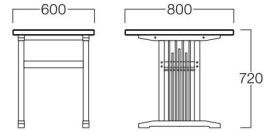

■LIMITED

海鮮 テーブル

かいせん テーブル

W600×D800
T9070-60T1
¥ 73,000

W1200×D800
T9070-12T1
¥103,000

〈共通仕様〉
天板：アッシュ突板
脚：アッシュ材

〈突板色〉

01色
(ナチュラル)

断面形状

W600×D800

W1200×D800

チェア
海鮮 >> P.157

松葉 II

まつば II

□LIMITED W600×D750
01色 T9103-60T1
06色 T9103-60T6
¥ 75,000

LIMITED W1200×D750
01色 T9103-12T1
06色 T9103-12T6
¥105,000