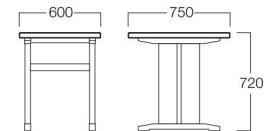

断面形状

W600×D800

W1200×D800

チェア
海鮮 >> P.157

松葉 II

まつば II

□LIMITED W600×D750
01色 T9103-60T1
06色 T9103-60T6
¥ 75,000

LIMITED W1200×D750
01色 T9103-12T1
06色 T9103-12T6
¥105,000