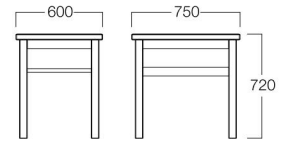

山吹 II

やまぶき II

W600×D750

01色 T9104-60T1

06色 T9104-60T6

¥55,000