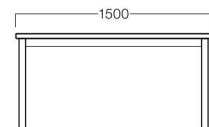

W1500×D800

メラミン

ナチュラル T9042-15M1

ダークブラウン T9042-15M6

¥80,000

突板

01色 T9042-15T1

06色 T9042-15T6

¥86,000