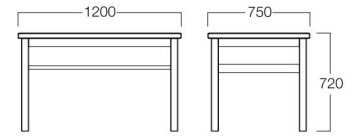

W1200×D750

01色 T9104-12T1

06色 T9104-12T6

¥88,000