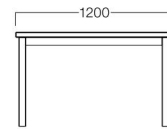

W1200×D800

メラミン

ナチュラル T9042-12M1

ダークブラウン T9042-12M6

¥64,000

突板

01色 T9042-12T1

06色 T9042-12T6

¥72,000