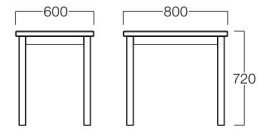

大和

やまと

W600×D800

メラミン

ナチュラル T9042-60M1

ダークブラウン T9042-60M6

¥49,000

突板

01色 T9042-60T1

06色 T9042-60T6

¥53,000