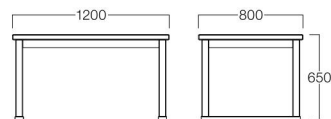

□LIMITED

大和 L

やまと エル

W1200×D800 突板 01色

W1500×D800 突板 ブラック

W1200×D800

メラミン ナチュラル T9043-12M1
 ダークブラウン T9043-12M6
 ￥ 77,000

突板 01色 T9043-12T1
 06色 T9043-12T6
 ブラック T9043-12TK
 ￥ 82,000

W1500×D800

メラミン ナチュラル T9043-15M1
 ダークブラウン T9043-15M6
 ￥ 93,000

突板 01色 T9043-15T1
 06色 T9043-15T6
 ブラック T9043-15TK
 ￥101,000

〈共通仕様〉

天板：メラミン化粧板/アッシュ突板

脚：アッシュ材

〈メラミン色(大和 L専用色)〉

〈突板色〉