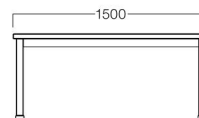

□LIMITED

大和 L

やまと エル

W1200×D800 突板 01色

W1500×D800 突板 ブラック

W1200×D800

メラミン ナチュラル T9043-12M1
 ダークブラウン T9043-12M6
 ￥ 77,000

突板 01色 T9043-12T1
 06色 T9043-12T6
 ブラック T9043-12TK
 ￥ 82,000

W1500×D800

メラミン ナチュラル T9043-15M1
 ダークブラウン T9043-15M6
 ￥ 93,000

突板 01色 T9043-15T1
 06色 T9043-15T6
 ブラック T9043-15TK
 ￥101,000

〈共通仕様〉

天板：メラミン化粧板/アッシュ突板

脚：アッシュ材

〈メラミン色(大和 L専用色)〉

〈突板色〉