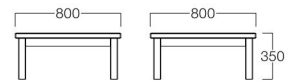

ナチュラル Z9005-80M1

ダークブラウン Z9005-80M6

¥52,000

突板

01色 Z9005-80T1

06色 Z9005-80T6

¥58,000

W1200×D800