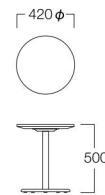

Rigel

リゲル

ベーシックな丸形、角形の2つのデザインをご用意。少し小さめなので、カフェやコワーキングスペースなどの「ちょっと話をする」、そんな空間に最適です。

W420×D420 01色

420φ 01色

W420×D420
01色 L8004-401K
06色 L8004-406K
¥38,000

420φ
01色 L8003-401K
06色 L8003-406K
¥38,000

〈共通仕様〉
天板：オーク突板・MDF
支柱：スチール(ブラック粉体塗装)
ベース：スチール(ブラック粉体塗装)