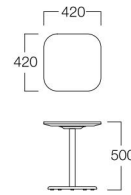

Rigel

リゲル

ベーシックな丸形、角形の2つのデザインをご用意。少し小さめなので、カフェやコワーキングスペースなどの「ちょっと話をする」、そんな空間に最適です。

W420×D420 01色

420φ 01色

W420×D420
01色 L8004-401K
06色 L8004-406K
¥38,000

420φ
01色 L8003-401K
06色 L8003-406K
¥38,000

〈共通仕様〉
天板：オーク突板・MDF
支柱：スチール(ブラック粉体塗装)
ベース：スチール(ブラック粉体塗装)