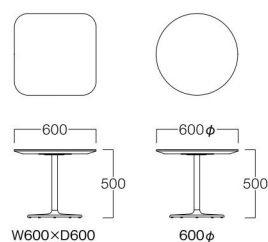

W600×D600

600φ

Marty

マーティ

W600×D600 L3511-61WW
 600φ L3511-60WW
 ¥47,000

〈共通仕様〉

天板：メラミン化粧板(ホワイト)

支柱：スチール(ホワイト粉体塗装)

ベース：アルミニウム鋳物(ホワイト粉体塗装)

W400×D400

400φ

六角形

York

ヨーク

W400×D400 L3512-40WW
 400φ L3512-41WW
 ¥39,000

六角形 L3512-42WW
 ¥44,000

〈共通仕様〉

天板：メラミン化粧板(ホワイト)

支柱：スチール(ホワイト粉体塗装)

ベース：アルミニウム鋳物(ホワイト粉体塗装)