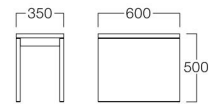

サイドテーブル

ローテーブル

**Ajor**  
アジョール

サイドテーブル  
L3500-35LL  
¥ 57,000

ローテーブル  
L3500-12LL  
¥105,000

〈共通仕様〉  
天板・フレーム：ウォールナット突板