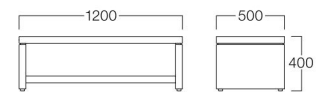

サイドテーブル

ローテーブル

**Ajor**  
アジョール

サイドテーブル  
L3500-35LL  
¥ 57,000

ローテーブル  
L3500-12LL  
¥105,000

〈共通仕様〉  
天板・フレーム：ウォールナット突板