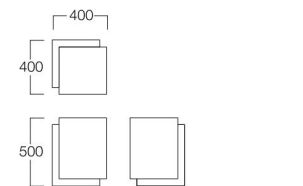

ローテーブル T1+T4色

サイドテーブル T1+T4色

ローテーブル T2+T3色

サイドテーブル T2+T3色

■LIMITED

Coriolis

コリオリ

ブロックが少しずれたようなユニークなデザインが個性的。突板の木目も美しく、シンプルながらもアクセントになるローテーブルです。

ローテーブル

T1+T4色 L6004-12T1

T2+T3色 L6004-12T2

¥61,000

サイドテーブル

T1+T4色 L6004-40T1

T2+T3色 L6004-40T2

¥32,000

〈共通仕様〉

天板：オーク突板

本体：オーク突板

〈木部色〉

T1色
(スモーキー
ナチュラル)

T2色
(チョコレート
ブラウン)

T3色
(モカブラック)

T4色
(サンドベージュ)