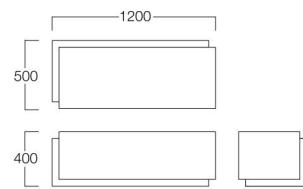

ローテーブル T1+T4色

サイドテーブル T1+T4色

ローテーブル T2+T3色

サイドテーブル T2+T3色

■LIMITED

Coriolis

コリオリ

ブロックが少しずれたようなユニークなデザインが個性的。突板の木目も美しく、シンプルながらもアクセントになるローテーブルです。

ローテーブル

T1+T4色 L6004-12T1

T2+T3色 L6004-12T2

¥61,000

サイドテーブル

T1+T4色 L6004-40T1

T2+T3色 L6004-40T2

¥32,000