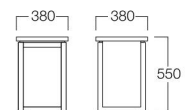

サイドテーブル W450×D450 01色

サイドテーブル W380×D380 06色

サイドテーブル  
W450×D450 01色 L6005-451  
06色 L6005-456  
¥39,000

W380×D380 01色 L6005-381  
06色 L6005-386  
¥39,000

〈共通仕様〉  
天板：オーク突板  
フレーム：オーク材

〈木部色〉

01色 (ナチュラル) 06色 (ダークブラウン)