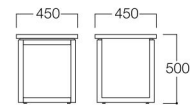

サイドテーブル W450×D450 01色

サイドテーブル W380×D380 06色

サイドテーブル  
W450×D450 01色 L6005-451  
06色 L6005-456  
¥39,000

W380×D380 01色 L6005-381  
06色 L6005-386  
¥39,000

〈共通仕様〉  
天板：オーク突板  
フレーム：オーク材

〈木部色〉

01色 (ナチュラル) 06色 (ダークブラウン)