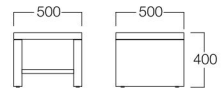

## Grast II

グラスト II

重厚感のあるフォルムに加え、カタログや資料が置ける棚の付いた利便性の高いテーブル。W500タイプは、ホテルフロントのバゲージラックとしても利用できます。

W500×D500

01色 L6010-501

06色 L6010-506

¥42,000

W1200×D500