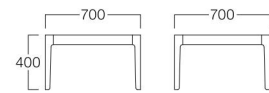

コーナーテーブル  
天板 リバーシブル(ナチュラルの時)

コーナーテーブル  
天板 リバーシブル(ホワイトの時)

サイドテーブル  
天板 リバーシブル(ホワイトの時)

W810×D810 06色

W1210×D510 06色

## Tasp Table

タスポ テーブル

コーナーテーブル  
L9002-70MX  
¥62,000

サイドテーブル  
L9002-35MX  
¥38,000

〈共通仕様〉  
天板：メラミン化粧板(ホワイト/ナチュラル)  
脚：ビーチ材

〈木部色〉

01色  
(ナチュラル)

関連商品 タスポ >>>P.282