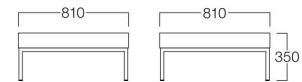

コーナーテーブル  
天板 リバーシブル(ナチュラルの時)

コーナーテーブル  
天板 リバーシブル(ホワイトの時)

サイドテーブル  
天板 リバーシブル(ホワイトの時)

W810×D810 06色

W1210×D510 06色

## Tasp Table

タスポ テーブル

コーナーテーブル  
L9002-70MX  
¥62,000

サイドテーブル  
L9002-35MX  
¥38,000

〈共通仕様〉  
天板：メラミン化粧板(ホワイト/ナチュラル)  
脚：ビーチ材

〈木部色〉

01色  
(ナチュラル)

関連商品 タスポ >>>P.282

## Mavis

メイヴィス

W810×D810  
01色 L3510-80T1  
06色 L3510-80T6  
¥78,000

W1210×D510  
01色 L3510-12T1  
06色 L3510-12T6  
¥78,000

〈共通仕様〉  
天板：オーク突板  
脚：ステンレス(ミガキ)

〈木部色〉

01色  
(ナチュラル)

06色  
(ダークブラウン)