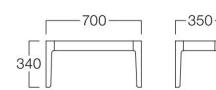

コーナーテーブル  
天板 リバーシブル(ナチュラルの時)

コーナーテーブル  
天板 リバーシブル(ホワイトの時)

サイドテーブル  
天板 リバーシブル(ホワイトの時)

W810×D810 06色

W1210×D510 06色

## Tasp Table

タスポ テーブル

コーナーテーブル  
L9002-70MX  
¥62,000

サイドテーブル  
L9002-35MX  
¥38,000

〈共通仕様〉  
天板：メラミン化粧板(ホワイト/ナチュラル)  
脚：ビーチ材

〈木部色〉

01色  
(ナチュラル)

関連商品 タスポ >>>P.282

## Mavis

メイヴィス

W810×D810  
01色 L3510-80T1  
06色 L3510-80T6  
¥78,000

W1210×D510  
01色 L3510-12T1  
06色 L3510-12T6  
¥78,000

〈共通仕様〉  
天板：オーク突板  
脚：ステンレス(ミガキ)

〈木部色〉

01色  
(ナチュラル)

06色  
(ダークブラウン)