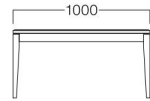

W500×D500 01色

W1000×D500 01色

W1200×D500 01色

Loyd L

ロイド エル

ベーシックなデザインでコーディネートしやすいローテーブルです。

W500×D500 01色 L9011-50T1
04色 L9011-50T4
06色 L9011-50T6
¥40,000

W1000×D500 01色 L9011-10T1
04色 L9011-10T4
06色 L9011-10T6
¥50,000

W1200×D500 01色 L9011-12T1
04色 L9011-12T4
06色 L9011-12T6
¥55,000

〈共通仕様〉

天板：ビーチ突板

脚：ビーチ材

〈木部色〉

01色
(ナチュラル)

04色
(ブラウン)

06色
(ダークブラウン)

Lewis L

ルイス エル

ベーシックなデザインでコーディネートしやすい円形ローテーブルです。

01色

01色 L9014-50T1
04色 L9014-50T4
06色 L9014-50T6
¥45,000

〈仕様〉

天板：ビーチ突板

脚：ビーチ材