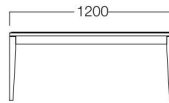

W500×D500 01色

W1000×D500 01色

W1200×D500 01色

Loyd L

ロイド エル

ベーシックなデザインでコーディネートしやすいローテーブルです。

W500×D500 01色 L9011-50T1
04色 L9011-50T4
06色 L9011-50T6
¥40,000

W1000×D500 01色 L9011-10T1
04色 L9011-10T4
06色 L9011-10T6
¥50,000

W1200×D500 01色 L9011-12T1
04色 L9011-12T4
06色 L9011-12T6
¥55,000

〈共通仕様〉

天板：ビーチ突板

脚：ビーチ材

〈木部色〉

01色
(ナチュラル)

04色
(ブラウン)

06色
(ダークブラウン)

Lewis L

ルイス エル

ベーシックなデザインでコーディネートしやすい円形ローテーブルです。

01色

01色 L9014-50T1
04色 L9014-50T4
06色 L9014-50T6
¥45,000

〈仕様〉

天板：ビーチ突板

脚：ビーチ材