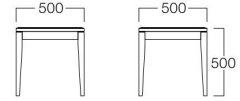

W500×D500 01色

W1000×D500 01色

W1200×D500 01色

Loyd L

ロイド エル

ベーシックなデザインでコーディネートしやすいローテーブルです。

W500×D500 01色 L9011-50T1
04色 L9011-50T4
06色 L9011-50T6
¥40,000

W1000×D500 01色 L9011-10T1
04色 L9011-10T4
06色 L9011-10T6
¥50,000

W1200×D500 01色 L9011-12T1
04色 L9011-12T4
06色 L9011-12T6
¥55,000

〈共通仕様〉

天板：ビーチ突板

脚：ビーチ材

〈木部色〉

01色
(ナチュラル)

04色
(ブラウン)

06色
(ダークブラウン)

Lewis L

ルイス エル

ベーシックなデザインでコーディネートしやすい円形ローテーブルです。

01色

01色 L9014-50T1
04色 L9014-50T4
06色 L9014-50T6
¥45,000

〈仕様〉

天板：ビーチ突板

脚：ビーチ材