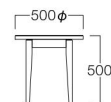

Lewis L

ルイス エル

ベーシックなデザインでコーディネートしやすい円形ローテーブルです。

01色

01色 L9014-50T1
04色 L9014-50T4
06色 L9014-50T6
¥45,000

〈仕様〉

天板：ビーチ突板

脚：ビーチ材