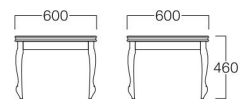

〈木部色〉

脚/すじ彫り

■LIMITED

Eden L

エデン エル

W600×D600 01色

W1200×D600 01色

W600×D600 01色 L9013-60T1
03色 L9013-60T3
06色 L9013-60T6
¥55,000

W1200×D600 01色 L9013-12T1
03色 L9013-12T3
06色 L9013-12T6
¥77,000

〈共通仕様〉
天板：ビーチ突板
脚：ビーチ材

〈木部色〉