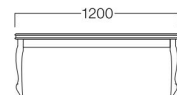

〈木部色〉

脚/すじ彫り

■LIMITED

Eden L

エデン エル

W600×D600 01色

W1200×D600 01色

W600×D600 01色 L9013-60T1
03色 L9013-60T3
06色 L9013-60T6
¥55,000

W1200×D600 01色 L9013-12T1
03色 L9013-12T3
06色 L9013-12T6
¥77,000

〈共通仕様〉
天板：ビーチ突板
脚：ビーチ材

〈木部色〉