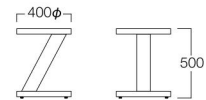

■LIMITED

Mecenat

メセナ

T1色 L6006-45T1

T2色 L6006-45T2

¥33,500

〈仕様〉

天板・フレーム：オーク突板

〈木部色〉

T1色
(スモーキー
ナチュラル)

T2色
(チョコレート
ブラウン)

Hect

ヘクト

T1色 L6007-50T1

T2色 L6007-50T2

¥48,000

〈仕様〉

天板・フレーム：オーク突板

〈木部色〉

T1色
(スモーキー
ナチュラル)

T2色
(チョコレート
ブラウン)

■LIMITED

Pascal

パスカル

T1色 L6008-45T1

T2色 L6008-45T2

¥30,400

〈仕様〉

天板・フレーム：オーク突板

〈木部色〉

T1色
(スモーキー
ナチュラル)

T2色
(チョコレート
ブラウン)