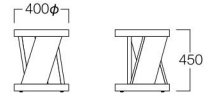

■LIMITED

Mecenat

メセナ

T1色 L6006-45T1

T2色 L6006-45T2

¥33,500

〈仕様〉

天板・フレーム：オーク突板

〈木部色〉

T1色
(スモーキー
ナチュラル)

T2色
(チョコレート
ブラウン)

Hect

ヘクト

T1色 L6007-50T1

T2色 L6007-50T2

¥48,000

〈仕様〉

天板・フレーム：オーク突板

〈木部色〉

T1色
(スモーキー
ナチュラル)

T2色
(チョコレート
ブラウン)

■LIMITED

Pascal

パスカル

T1色 L6008-45T1

T2色 L6008-45T2

¥30,400

〈仕様〉

天板・フレーム：オーク突板

〈木部色〉

T1色
(スモーキー
ナチュラル)

T2色
(チョコレート
ブラウン)