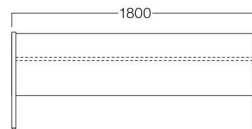

## フラワーボックス II

W1200 チーク X9053-12XL  
 ローズ X9053-12XD  
 価格はお問い合わせください。

W1500 チーク X9053-15XL  
 ローズ X9053-15XD  
 価格はお問い合わせください。

W1800 チーク X9053-18XL  
 ローズ X9053-18XD  
 価格はお問い合わせください。

〈共通仕様〉  
 本体：塩ビ化粧合板  
 ※グリーンは別売りです。