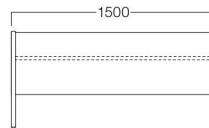

## フラワーボックス I

W1200 チーク X9052-12XL  
 ローズ X9052-12XD  
 ネオグレー X9052-12XJ  
 価格はお問い合わせください。

W1500 チーク X9052-15XL  
 ローズ X9052-15XD  
 ネオグレー X9052-15XJ  
 価格はお問い合わせください。

W1800 チーク X9052-18XL  
 ローズ X9052-18XD  
 ネオグレー X9052-18XJ  
 価格はお問い合わせください。

## フラワーボックス II

W1200 チーク X9053-12XL  
 ローズ X9053-12XD  
 価格はお問い合わせください。

W1500 チーク X9053-15XL  
 ローズ X9053-15XD  
 価格はお問い合わせください。

W1800 チーク X9053-18XL  
 ローズ X9053-18XD  
 価格はお問い合わせください。

〈共通仕様〉  
 本体：塩ビ化粧合板  
 ※グリーンは別売りです。