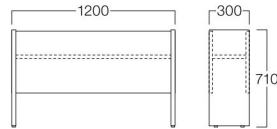

## フラワーボックス I

W1200 チーク X9052-12XL  
 ローズ X9052-12XD  
 ネオグレー X9052-12XJ  
 価格はお問い合わせください。

W1500 チーク X9052-15XL  
 ローズ X9052-15XD  
 ネオグレー X9052-15XJ  
 価格はお問い合わせください。

W1800 チーク X9052-18XL  
 ローズ X9052-18XD  
 ネオグレー X9052-18XJ  
 価格はお問い合わせください。

## フラワーボックス II

W1200 チーク X9053-12XL  
 ローズ X9053-12XD  
 価格はお問い合わせください。

W1500 チーク X9053-15XL  
 ローズ X9053-15XD  
 価格はお問い合わせください。

W1800 チーク X9053-18XL  
 ローズ X9053-18XD  
 価格はお問い合わせください。

〈共通仕様〉  
 本体：塩ビ化粧合板  
 ※グリーンは別売りです。