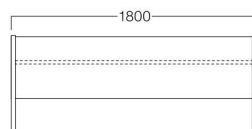

## フラワーボックス I

W1200 チーク X9052-12XL  
 ローズ X9052-12XD  
 ネオグレー X9052-12XJ  
 価格はお問い合わせください。

W1500 チーク X9052-15XL  
 ローズ X9052-15XD  
 ネオグレー X9052-15XJ  
 価格はお問い合わせください。

W1800 チーク X9052-18XL  
 ローズ X9052-18XD  
 ネオグレー X9052-18XJ  
 価格はお問い合わせください。