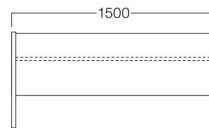

## フラワーボックス I

W1200 チーク X9052-12XL  
 ローズ X9052-12XD  
 ネオグレー X9052-12XJ  
 価格はお問い合わせください。

W1500 チーク X9052-15XL  
 ローズ X9052-15XD  
 ネオグレー X9052-15XJ  
 価格はお問い合わせください。

W1800 チーク X9052-18XL  
 ローズ X9052-18XD  
 ネオグレー X9052-18XJ  
 価格はお問い合わせください。