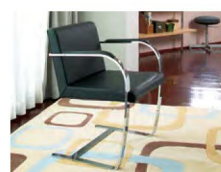

ブルーノチェア Art.37
¥235,000
サイズ：W580×D590×SH450×H750
背・座：本革(ブラック)
フレーム：ステンレス(ミガキ)