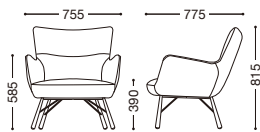

Trondheim

張地：参考張地・布・クワドラ・T-7004
 テーブル=CT-161+BX-1S

トロンハイム (組立式)

座部：モールドウレタンフォーム
 脚部：スチールテーパーパイプ・粉体塗装・ブラック

張地ランク

A	¥98,000
B	¥101,400
C	¥104,800
D	¥108,200
E	¥111,600

張地：布・エームマスター・チーク(D)
 ¥108,200

張地：レザー・デニムII・UP875(B)
 ¥101,400