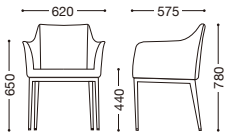

Miranda

ミランダ

座部: モールドウレタンフォーム
脚部: スチールテーパーパイプ・粉体塗装・ブラック

張地ランク

A	¥62,000
B	¥65,000
C	¥68,000
D	¥71,000
E	¥74,000

張地: レザー・リンカーン・L-8392(B)
¥65,000

張地: 布・NC・NC-020(D)
¥71,000