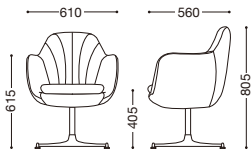

テーブル=CT-F21+BX-IS

Dallas

ダラス (組立式)

背表: キルト仕上げ
 座部: 硬質樹脂成型品
 脚部: アルミダイキャスト・粉体塗装・ブラック
 上部回転式
 アジャスター付

張地ランク

| | |
|---|---------|
| A | ¥77,300 |
| B | ¥80,700 |
| C | ¥84,100 |
| D | ¥87,500 |
| E | ¥90,900 |

*本体と座の張地にランク差 (例: 本体/ランクC、座/ランクA) が生じた場合は、別途お見積りさせていただきます。

張地: 本体/ 布・モリア・T-7043(D)
 座/ 布・NC・NC-178(D)
 ¥87,500

張地: 本体/ レザー・アンピエンテ・L-8310(B)
 座/ レザー・リンカーン・L-8392(B)
 ¥80,700

伸縮性の低い生地は加工上張ることができない場合がございます。別張りの際には担当者までご確認ください。
 張地がレザーの場合、座部にバイビングが付きます。