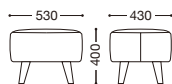

モンペリア

背表: ボタン仕上げ
座部: ウェーピング構造
脚部: 天然木・ナチュラル

張地ランク	
A	¥94,000
B	¥98,600
C	¥103,200
D	¥107,800
E	¥112,400

張地: 布・ラポーナ・RB-07(A)
¥94,000

張地: レザー・マニエラ・L-8262(B)
¥98,600

モンペリア オットマン

座表: ボタン仕上げ
座部: ウェーピング構造
脚部: 天然木・ナチュラル

張地ランク	
A	¥37,000
B	¥38,600
C	¥40,200
D	¥41,800
E	¥43,400

張地: 布・ラポーナ・RB-07(A)
¥37,000

張地: レザー・マニエラ・L-8262(B)
¥38,600