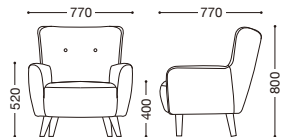

モンペリア

背表: ボタン仕上げ
座部: ウェーピング構造
脚部: 天然木・ナチュラル

張地ランク	
A	¥94,000
B	¥98,600
C	¥103,200
D	¥107,800
E	¥112,400

張地: 布・ラポーナ・RB-07(A)
¥94,000

張地: レザー・マニエラ・L-8262(B)
¥98,600

モンペリア オットマン

座表: ボタン仕上げ
座部: ウェーピング構造
脚部: 天然木・ナチュラル

張地ランク	
A	¥37,000
B	¥38,600
C	¥40,200
D	¥41,800
E	¥43,400

張地: 布・ラポーナ・RB-07(A)
¥37,000

張地: レザー・マニエラ・L-8262(B)
¥38,600