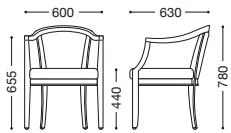

Ohtel

限定品

ホテル

主材：天然木(ブナ材)・ダークブラウン
 座部：ウェービング構造
 脚部：プラパート付

張地ランク

A	¥58,000
B	¥59,800
C	¥61,600
D	¥63,400
E	¥65,200

張地：布・エディ・6(D)
 ¥63,400

張地：レザー・サンセブン・L-8633(A)
 ¥58,000