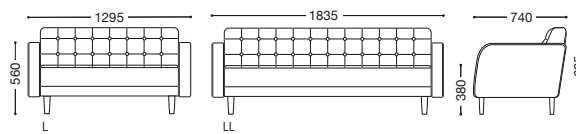

変更有

セレストン

背部: キルト・ボタン仕上げ
 座部: キルト仕上げ・Sパネ構造
 脚部: 天然木・ブラウン
 組立式

L
 張地: レザー・デニムII・UP871 (B)
 ¥114,100

LL
 張地: 布・エームマスター・マホガニー (D)
 ¥157,200

L		LL	
張地ランク		張地ランク	
A	¥108,000	A	¥135,000
B	¥114,100	B	¥142,400
C	¥120,200	C	¥149,800
D	¥126,300	D	¥157,200
E	¥132,400	E	¥164,600

ボタン仕上げは背部のみで、座部にはありません。

置きクッション

W450×D450mm

張地: 布・リボン・RB-342 (E)
 ¥12,200

張地ランク

A	¥9,000
B	¥9,800
C	¥10,600
D	¥11,400
E	¥12,200