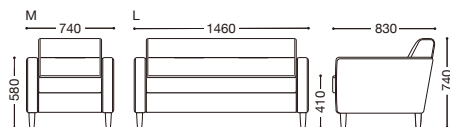

セルドフ

座部: Sバネ構造

座クッション: 上置き式

脚部: 天然木(ブナ材)、組立式

*ご注文の際は脚部の色(ナチュラル・ダークブラウン)をご指定下さい。

M		L	
張地ランク		張地ランク	
A	¥102,000	A	¥160,000
B	¥108,100	B	¥168,900
C	¥114,200	C	¥177,800
D	¥120,300	D	¥186,700
E	¥126,400	E	¥195,600

*本体と座の2色張りにつきましては、別途お見積りとさせていただきます。

M
ナチュラル
張地: 布・リボン・RB-334(E)
¥126,400

L
ダークブラウン
張地: 布・リボン・RB-334(E)
¥195,600

張地: 本体/レザー・デニムII・UP875(B)・座/レザー・プルアップ・L-8443(C)
テーブル=HOMEDAY参考商品