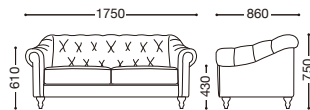

Mannheim

テーブル=HOMEDAY参考商品

マンハイム (既製品)

張地: レザー・ブラック
肘・背表: 絞り仕上げ
座部: Sパネ構造
脚部: 天然木・ダークブラウン
組立式

¥125,000

絞り仕上げ