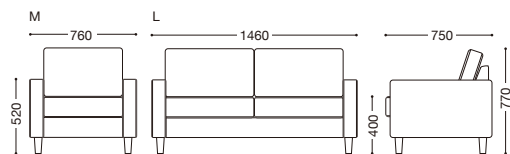

テーブル=カクモテーブル110

## ボワーズ (既製品)

背部: マジックテープ固定式クッション  
 座部: Sバネ構造・マジックテープ固定式クッション  
 張地: レザー・ブラック  
 脚部: 組立式  
 \*ご注文の際は脚部をご指定下さい。

\*上記図は 木脚ですが、スチール脚でもサイズは同じです。

M  
脚部: 木脚  
¥64,000

L  
脚部: 木脚  
¥106,000

木脚  
天然木・ブラウン

スチール脚  
スチール