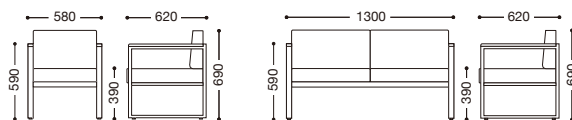

Clemore

NEW

クレモア (既製品)

主材: アルミ□・粉体塗装・ブラック
 背・座部: クッション付(マジックテープ固定式)
 張地: 布・グレー
 肘部: 人工木材
 脚部: アジャスター付
 *クッションは屋外対応品ではありません。

(既製品)M
 ¥60,000

(既製品)L
 ¥115,000

肘部は人工木材です。

背・座のクッションはマジックテープ固定式です。

NEW

クレモア (別張品)

M	L
張地ランク	張地ランク
A ¥80,000	A ¥155,000
B ¥82,700	B ¥159,900
C ¥85,400	C ¥164,800
D ¥88,100	D ¥169,700
E ¥90,800	E ¥174,600