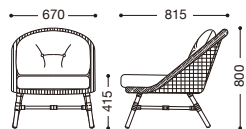

## カンブリス (既製品)

主材: アルミφ・ポリエチレン樹脂ウィッカー編み・ダーティーホワイト  
 背・座部: クッション付(上置き)  
 背芯材: 化繊綿  
 座芯材: 透水性ウレタン  
 張地: 撥水性布・ダークグレー  
 脚部: アルミφ・粉体塗装・ダークグレー

(既製品)  
 ¥98,000

NEW