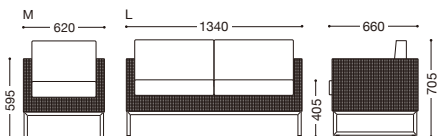

## マラガ (既製品)

主材: アルミ□・ポリエチレン樹脂ビール編み・ダークブラウン  
 背・座部: クッション付(座裏ヒモ縛り式)  
 張地: 布・カーキ  
 脚部: ステンレス・ヘアライン仕上げ・アジャスター付き  
 \*クッションは屋外対応品ではありません。

(既製品)M  
 ¥92,000

(既製品)L  
 ¥142,000

## マラガ (別張品)

M	L
張地ランク	張地ランク
A ¥112,000	A ¥182,000
B ¥114,700	B ¥186,900
C ¥117,400	C ¥191,800
D ¥120,100	D ¥196,700
E ¥122,800	E ¥201,600

## マラガテーブル

W1200xD600xH415mm  
 主材: アルミ□・ポリエチレン樹脂ビール編み・ダークブラウン  
 天板: 強化クリアガラスW1190xD590・8mmT  
 脚部: ステンレス・ヘアライン仕上げ・アジャスター付  
**¥72,000**

\*冬季の気温が低い状況下ではガラス天板を固定する樹脂製の吸盤の柔軟性が損なわれ吸着力が落ちる場合があります。予めご了承下さい。