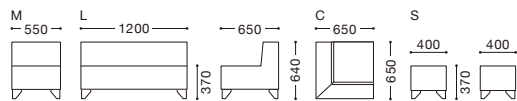

ロアーム

脚部：天然木(ゴム材)・アルダー

M	L	C	S
張地ランク	張地ランク	張地ランク	張地ランク
A ¥52,500	A ¥93,800	A ¥91,500	A ¥29,800
B ¥55,200	B ¥98,800	B ¥95,400	B ¥31,200
C ¥57,900	C ¥103,800	C ¥99,300	C ¥32,600
D ¥60,600	D ¥108,800	D ¥103,200	D ¥34,000
E ¥63,300	E ¥113,800	E ¥107,100	E ¥35,400

張地：布・カラーキャンパス・UP564(B)

M：¥55,200

c：¥95,400

s：¥31,200