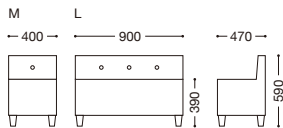

ファミレット

脚部：天然木(ゴム材)・ライトブラウン・60φ

M	L
張地ランク	張地ランク
A ¥33,700	A ¥53,800
B ¥35,500	B ¥56,900
C ¥37,300	C ¥60,000
D ¥39,100	D ¥63,100
E ¥40,900	E ¥66,200

M
張地：布・カラーキャンパス・UP573(B)
¥35,500

L
張地：布・カラーキャンパス・UP580(B)
¥56,900