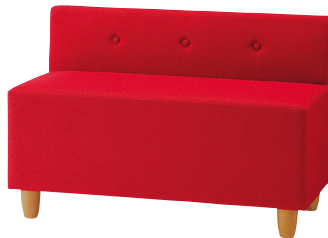

ファミレット

脚部：天然木(ゴム材)・ライトブラウン・60φ

M	L
張地ランク	張地ランク
A ¥33,700	A ¥53,800
B ¥35,500	B ¥56,900
C ¥37,300	C ¥60,000
D ¥39,100	D ¥63,100
E ¥40,900	E ¥66,200

M
張地：布・カラーキャンパス・UP573(B)
¥35,500

L
張地：布・カラーキャンパス・UP580(B)
¥56,900