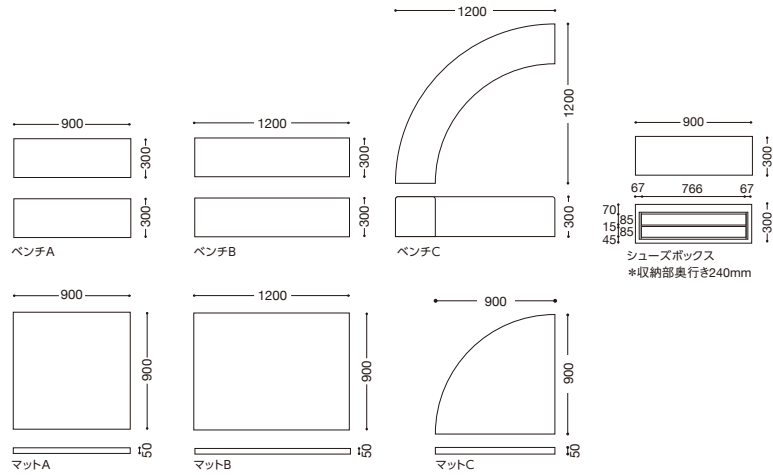

ポポン

機能: ジョイント用マジックテープ付

ベンチA
張地: レザー・オールマイティー・L-8681 (A)
¥39,000

ベンチB
張地: レザー・オールマイティー・L-8681 (A)
¥47,200

ベンチC
張地: レザー・オールマイティー・L-8681 (A)
¥111,500

マットA
張地: レザー・オールマイティー・L-8728 (A)
¥35,300

マットB
張地: レザー・オールマイティー・L-8728 (A)
¥45,200

マットC
張地: レザー・オールマイティー・L-8728 (A)
¥42,300

シューズボックス
張地: レザー・オールマイティー・L-8681 (A)
¥77,300

商品の底面にはマジックテープ(メス)が取り付けられているので、商品同士の固定は付属のマジックテープ(オス)を使用して底面で行えます。また、付属の粘着テープ付きマジックテープ(オス・メス)を使用して、ベンチ同士を側面(或いは底面・側面の併用)で固定する事も可能です。