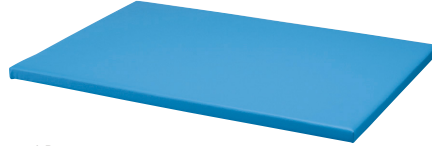

ポポン

機能: ジョイント用マジックテープ付

ベンチA
張地: レザー・オールマイティー・L-8681 (A)
¥39,000

ベンチB
張地: レザー・オールマイティー・L-8681 (A)
¥47,200

ベンチC
張地: レザー・オールマイティー・L-8681 (A)
¥111,500

マットA
張地: レザー・オールマイティー・L-8728 (A)
¥35,300

マットB
張地: レザー・オールマイティー・L-8728 (A)
¥45,200

マットC
張地: レザー・オールマイティー・L-8728 (A)
¥42,300

シューズボックス
張地: レザー・オールマイティー・L-8681 (A)
¥77,300

商品の底面にはマジックテープ(メス)が取り付けられているので、商品同士の固定は付属のマジックテープ(オス)を使用して底面で行えます。また、付属の粘着テープ付きマジックテープ(オス・メス)を使用して、ベンチ同士を側面(或いは底面・側面の併用)で固定する事も可能です。