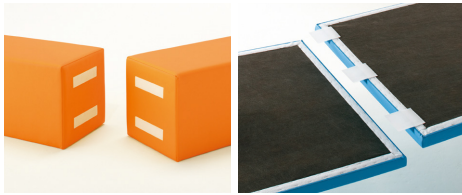

ポポン

機能: ジョイント用マジックテープ付

ベンチA
張地: レザー・オールマイティー・L-8681 (A)
¥39,000

ベンチB
張地: レザー・オールマイティー・L-8681 (A)
¥47,200

ベンチC
張地: レザー・オールマイティー・L-8681 (A)
¥111,500

マットA
張地: レザー・オールマイティー・L-8728 (A)
¥35,300

マットB
張地: レザー・オールマイティー・L-8728 (A)
¥45,200

マットC
張地: レザー・オールマイティー・L-8728 (A)
¥42,300

シューズボックス
張地: レザー・オールマイティー・L-8681 (A)
¥77,300

商品の底面にはマジックテープ(メス)が取り付けられているので、商品同士の固定は付属のマジックテープ(オス)を使用して底面で行えます。また、付属の粘着テープ付きマジックテープ(オス・メス)を使用して、ベンチ同士を側面(或いは底面・側面の併用)で固定する事も可能です。