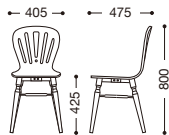

NEW

バーミンガム

背・座部：アッシュ突板成形合板
脚部：天然木(アッシュ材)

¥25,800

*ナチュラル色は着色をしていない為、材そのものの色に影響を受け易く仕上がりに差が生じます。節のある材も混ざります。予めご了承下さい。

*この商品は加工方法から、寸法に若干の誤差が発生いたします。

ナチュラル

ブラウン

ブラックウォッシュ

NEW 別売りクッション

張地：レザー・ズリマンダ・L-8058(C)
芯材：ウレタン・20mmT
後部ヒモ縛り式
¥9,000

張地ランク

A	¥7,000
B	¥8,000
C	¥9,000
D	¥10,000
E	¥11,000