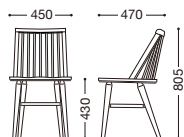

Alps

アルプスW

主材：天然木(ウォールナット材)

¥37,000

*着色をしていない為、材そのものの色に影響を受け易く仕上がりに差が生じます。
節のある材も混ざります。
予めご了承下さい。

*この商品は加工方法から、寸法に若干の誤差が発生いたします。

テーブル=CT-I21+BX-1S、CT-I24+BX-1S